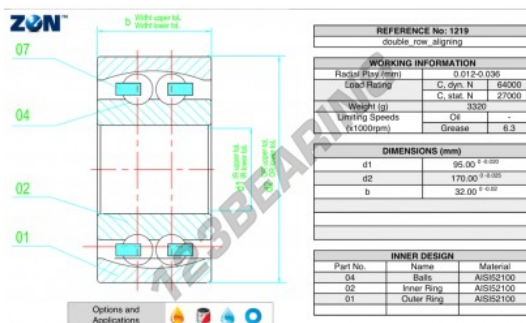

Rolamento com rótula sobre esferas 1219-ZEN - 1219-ZEN

<https://www.123rolamento.pt/rolamento-mancal/rolamento-esferas/rotula-esferas/1219-zen>

CARACTERÍSTICAS DO PRODUTO

Marca	ZEN
Nº Ean13	3616060505125
Diâmetro interior	95 mm
Diâmetro exterior	170 mm
Espessura	32 mm
Velocidade-limite	6300 rpm
Carga dinâmica	64 kN
Carga estática	27 kN
Embalagem	1