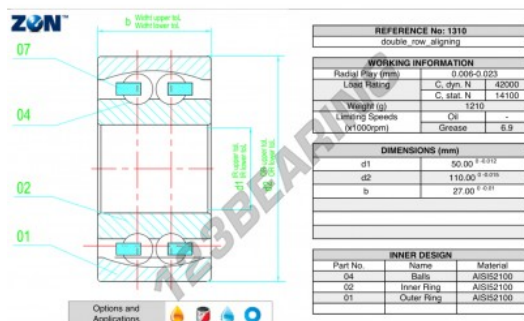

## Rolamento com rótula sobre esferas 1310-ZEN - 1310-ZEN

<https://www.123rolamento.pt/rolamento-mancal/rolamento-esferas/rotula-esferas/1310-zen>

### CARACTERÍSTICAS DO PRODUTO

|                   |               |
|-------------------|---------------|
| Marca             | ZEN           |
| Nº Ean13          | 3616060505255 |
| Diâmetro interior | 50 mm         |
| Diâmetro interior | 1.969" inch   |
| Diâmetro exterior | 110 mm        |
| Diâmetro exterior | 4.331" inch   |
| Espessura         | 27 mm         |
| Espessura         | 1.063" inch   |
| Velocidade-limite | 6900 rpm      |
| Peso              | 1200 g        |
| Carga dinâmica    | 42 kN         |
| Carga estática    | 14.1 kN       |
| Embalagem         | 1             |