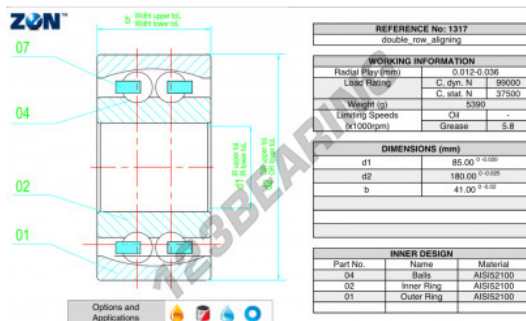

Rolamento com rótula sobre esferas 1317-ZEN - 1317-ZEN

<https://www.123rolamento.pt/rolamento-mancal/rolamento-esferas/rotula-esferas/1317-zen>

CARACTERÍSTICAS DO PRODUTO

Marca	ZEN
Nº Ean13	3616060505323
Diâmetro interior	85 mm
Diâmetro exterior	180 mm
Espessura	41 mm
Velocidade-limite	5800 rpm
Carga dinâmica	99 kN
Carga estática	37.5 kN
Embalagem	1