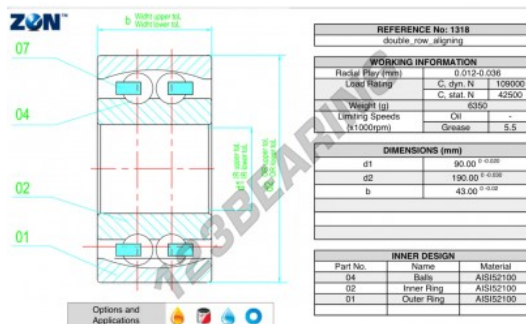

Rolamento com rótula sobre esferas 1318-ZEN - 1318-ZEN

<https://www.123rolamento.pt/rolamento-mancal/rolamento-esferas/rotula-esferas/1318-zen>

CARACTERÍSTICAS DO PRODUTO

Marca	ZEN
Nº Ean13	3616060505330
Diâmetro interior	90 mm
Diâmetro exterior	190 mm
Espessura	43 mm
Velocidade-limite	5500 rpm
Carga dinâmica	109 kN
Carga estática	42.5 kN
Embalagem	1