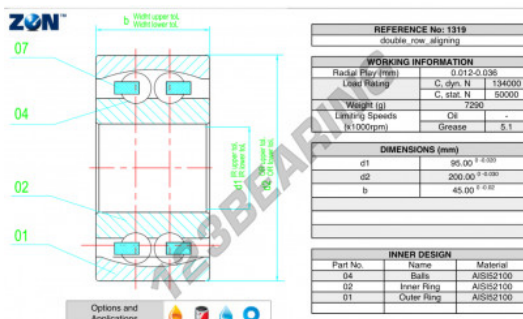

Rolamento com rótula sobre esferas 1319-ZEN - 1319-ZEN

<https://www.123rolamento.pt/rolamento-mancal/rolamento-esferas/rotula-esferas/1319-zen>

CARACTERÍSTICAS DO PRODUTO

Marca	ZEN
Nº Ean13	3616060505347
Diâmetro interior	95 mm
Diâmetro interior	3.74" inch
Diâmetro exterior	200 mm
Diâmetro exterior	7.874" inch
Espessura	45 mm
Espessura	1.772" inch
Velocidade-limite	5100 rpm
Carga dinâmica	134 kN
Carga estática	50 kN
Embalagem	1