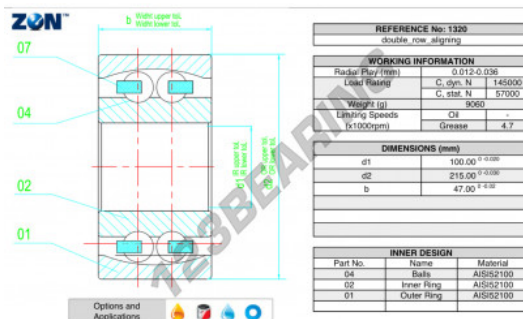

Rolamento com rótula sobre esferas 1320-ZEN - 1320-ZEN

<https://www.123rolamento.pt/rolamento-mancal/rolamento-esferas/rotula-esferas/1320-zen>

CARACTERÍSTICAS DO PRODUTO

Marca	ZEN
Nº Ean13	3616060505354
Diâmetro interior	100 mm
Diâmetro interior	3.937" inch
Diâmetro exterior	215 mm
Diâmetro exterior	8.465" inch
Espessura	47 mm
Espessura	1.85" inch
Velocidade-limite	4700 rpm
Carga dinâmica	145 kN
Carga estática	57 kN
Embalagem	1