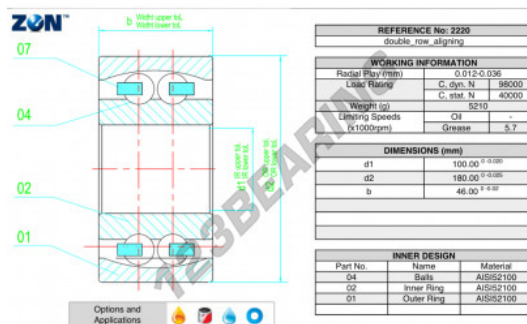

Rolamento com rótula sobre esferas 2220-ZEN - 2220-ZEN

<https://www.123rolamento.pt/rolamento-mancal/rolamento-esferas/rotula-esferas/2220-zen>

CARACTERÍSTICAS DO PRODUTO

Marca	ZEN
Nº Ean13	3616060505576
Diâmetro interior	100 mm
Diâmetro exterior	180 mm
Espessura	46 mm
Velocidade-limite	5700 rpm
Carga dinâmica	98 kN
Carga estática	40 kN
Embalagem	1