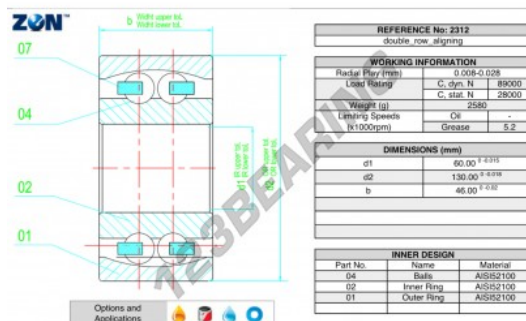

Rolamento com rótula sobre esferas 2312-ZEN - 2312-ZEN

<https://www.123rolamento.pt/rolamento-mancal/rolamento-esferas/rotula-esferas/2312-zen>

CARACTERÍSTICAS DO PRODUTO

Marca	ZEN
Nº Ean13	3616060505699
Diâmetro interior	60 mm
Diâmetro exterior	130 mm
Espessura	46 mm
Velocidade-limite	5200 rpm
Peso	2612 g
Carga dinâmica	89 kN
Carga estática	28 kN
Embalagem	1