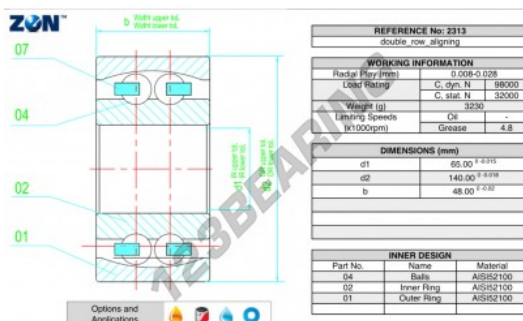

Rolamento com rótula sobre esferas 2313-ZEN - 2313-ZEN

<https://www.123rolamento.pt/rolamento-mancal/rolamento-esferas/rotula-esferas/2313-zen>

CARACTERÍSTICAS DO PRODUTO

Marca	ZEN
Nº Ean13	3616060505705
Diâmetro interior	65 mm
Diâmetro interior	2.559" inch
Diâmetro exterior	140 mm
Diâmetro exterior	5.512" inch
Espessura	48 mm
Espessura	1.89" inch
Velocidade-limite	4800 rpm
Peso	3242 g
Carga dinâmica	98 kN
Carga estática	32 kN
Embalagem	1