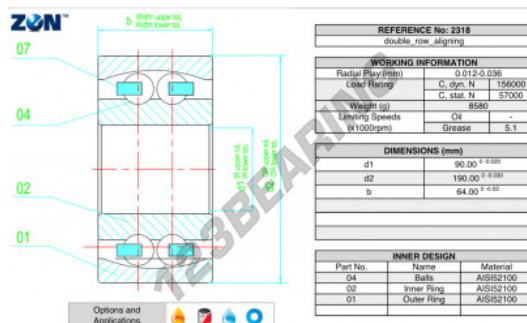

Rolamento com rótula sobre esferas 2318-ZEN - 2318-ZEN

<https://www.123rolamento.pt/rolamento-mancal/rolamento-esferas/rotula-esferas/2318-zen>

CARACTERÍSTICAS DO PRODUTO

Marca	ZEN
Nº Ean13	3616060505750
Diâmetro interior	90 mm
Diâmetro exterior	190 mm
Espessura	64 mm
Velocidade-limite	5100 rpm
Carga dinâmica	156 kN
Carga estática	57 kN
Embalagem	1