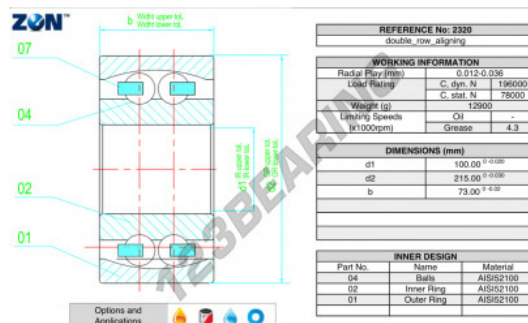

### CARACTERÍSTICAS DO PRODUTO

Marca	ZEN
Nº Ean13	3616060505774
Diâmetro interior	100 mm
Diâmetro interior	3.937" inch
Diâmetro exterior	215 mm
Diâmetro exterior	8.465" inch
Espessura	73 mm
Espessura	2.874" inch
Velocidade-limite	4300 rpm
Carga dinâmica	196 kN
Carga estática	78 kN
Embalagem	1