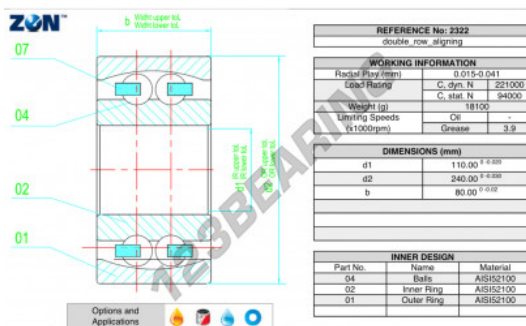

Rolamento com rótula sobre esferas 2322-ZEN - 2322-ZEN

<https://www.123rolamento.pt/rolamento-mancal/rolamento-esferas/rotula-esferas/2322-zen>

CARACTERÍSTICAS DO PRODUTO

Marca	ZEN
Nº Ean13	3616060505781
Diâmetro interior	110 mm
Diâmetro exterior	240 mm
Espessura	80 mm
Velocidade-limite	3900 rpm
Carga dinâmica	221 kN
Carga estática	94 kN
Embalagem	1