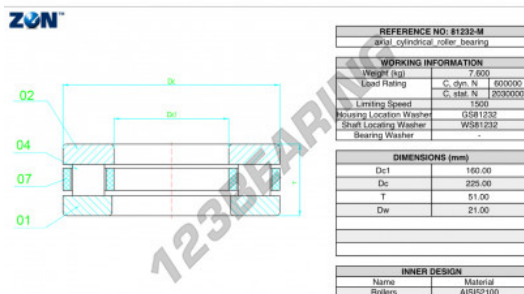

### CARACTERÍSTICAS DO PRODUTO

Marca	ZEN
N° Ean13	3616060508119
Diâmetro interior	160 mm
Diâmetro exterior	225 mm
Espessura	51 mm
Velocidade-limite	1500 rpm
Carga dinâmica	600 kN
Carga estática	2030 kN
Embalagem	-