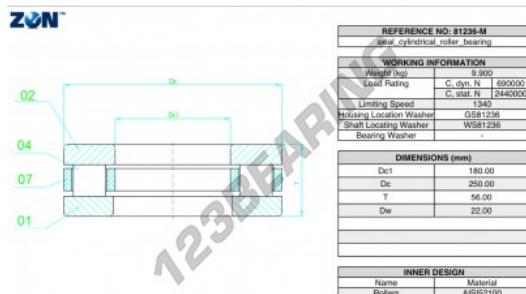

Batente de rolos 81236-M-ZEN - 81236-M-ZEN

<https://www.123rolamento.pt/rolamento-mancal/rolamento-rolos/batente/81236-m-zen>

CARACTERÍSTICAS DO PRODUTO

Marca	ZEN
Nº Ean13	3616060508126
Diâmetro interior	180 mm
Diâmetro exterior	250 mm
Espessura	56 mm
Velocidade-limite	1340 rpm
Carga dinâmica	690 kN
Carga estática	2440 kN
Embalagem	1