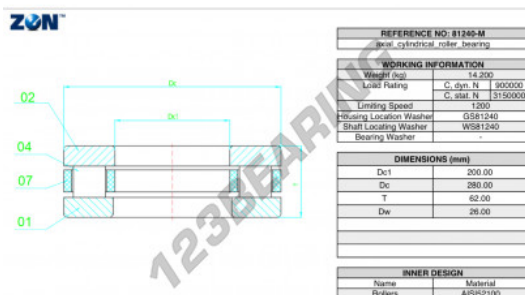

Batente de rolos 81240-M-ZEN - 81240-M-ZEN

<https://www.123rolamento.pt/rolamento-mancal/rolamento-rolos/batente/81240-m-zen>

CARACTERÍSTICAS DO PRODUTO

Marca	ZEN
Nº Ean13	3616060508133
Diâmetro interior	200 mm
Diâmetro exterior	280 mm
Espessura	26 mm
Velocidade-limite	1200 rpm
Carga dinâmica	900 kN
Carga estática	3150 kN
Embalagem	1