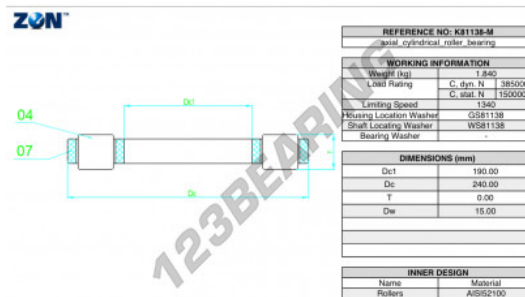

Batente de rolos K81138-M-ZEN - K81138-M-ZEN

<https://www.123rolamento.pt/rolamento-mancal/rolamento-rolos/batente/k81138-m-zen>

CARACTERÍSTICAS DO PRODUTO

Marca	ZEN
Nº Ean13	3616060508485
Diâmetro interior	190 mm
Diâmetro exterior	240 mm
Espessura	15 mm
Velocidade-limite	1340 rpm
Carga dinâmica	385 kN
Carga estática	1500 kN
Embalagem	1