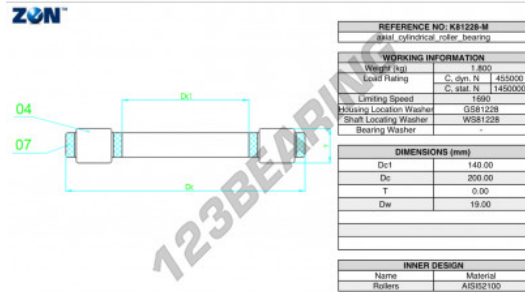

Batente de rolos K81228-M-ZEN - K81228-M-ZEN

<https://www.123rolamento.pt/rolamento-mancal/rolamento-rolos/batente/k81228-m-zen>

CARACTERÍSTICAS DO PRODUTO

Marca	ZEN
N° Ean13	3616060508669
Diâmetro interior	140 mm
Diâmetro exterior	200 mm
Espessura	19 mm
Velocidade-limite	1690 rpm
Carga dinâmica	455 kN
Carga estática	1450 kN
Embalagem	1