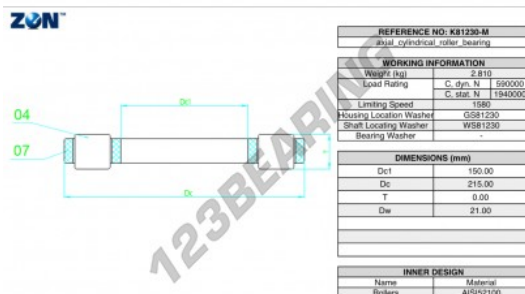

Batente de rolos K81230-M-ZEN - K81230-M-ZEN

<https://www.123rolamento.pt/rolamento-mancal/rolamento-rolos/batente/k81230-m-zen>

CARACTERÍSTICAS DO PRODUTO

Marca	ZEN
Nº Ean13	3616060508676
Diâmetro interior	150 mm
Diâmetro exterior	215 mm
Espessura	21 mm
Velocidade-limite	1580 rpm
Carga dinâmica	590 kN
Carga estática	1940 kN
Embalagem	1