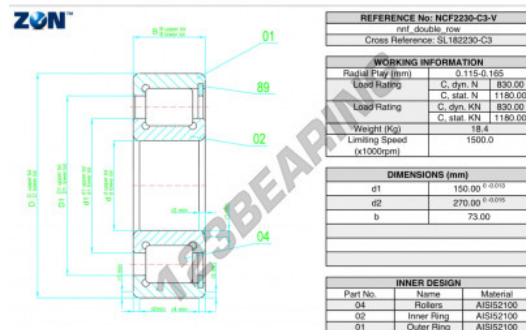

Rolamento de rolos NCF2230-C3-V-ZEN - NCF2230-C3-V-ZEN

<https://www.123rolamento.pt/rolamento-mancal/rolamento-rolos/rolos/ncf2230-c3-v-zen>

CARACTERÍSTICAS DO PRODUTO

Marca	ZEN
N° Ean13	3616060509338
Diâmetro interior	150 mm
Diâmetro exterior	270 mm
Espessura	73 mm
Velocidade-limite	1500 rpm
Carga dinâmica	830 kN
Carga estática	1180 kN
Embalagem	1