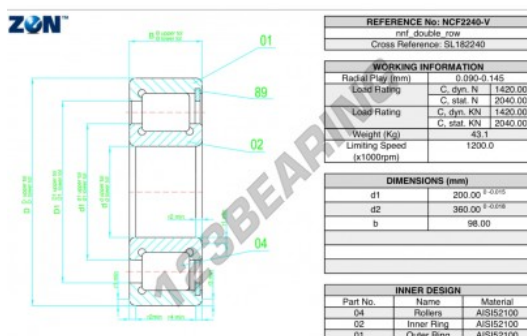

Rolamento de rolos NCF2240-V-ZEN - NCF2240-V-ZEN

<https://www.123rolamento.pt/rolamento-mancal/rolamento-rolos/rolos/ncf2240-v-zen>

CARACTERÍSTICAS DO PRODUTO

Marca	ZEN
Nº Ean13	3616060509369
Diâmetro interior	200 mm
Diâmetro exterior	360 mm
Espessura	98 mm
Velocidade-limite	1200 rpm
Carga dinâmica	1420 kN
Carga estática	2040 kN
Embalagem	1