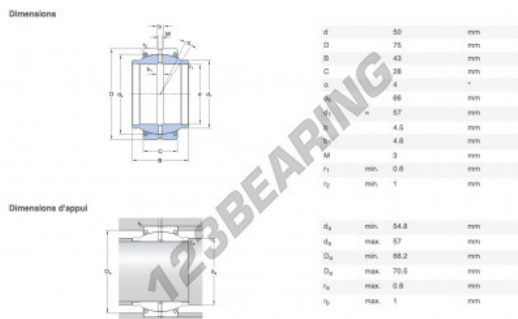

Rótula GE GEM50-ES-2RS-SKF - GEM50-ES-2RS-SKF

<https://www.123rolamento.pt/rolamento-mancal/rotula/ge/gem50-es-2rs-skf>

CARACTERÍSTICAS DO PRODUTO

Marca	SKF
Nº Ean13	7316577003362
Diâmetro interior	50 mm
Diâmetro exterior	75 mm
Espessura	43 mm
Tipo	GE
Peso	560 g
Linha	NA
Lubrificação	com
Embalagem	1