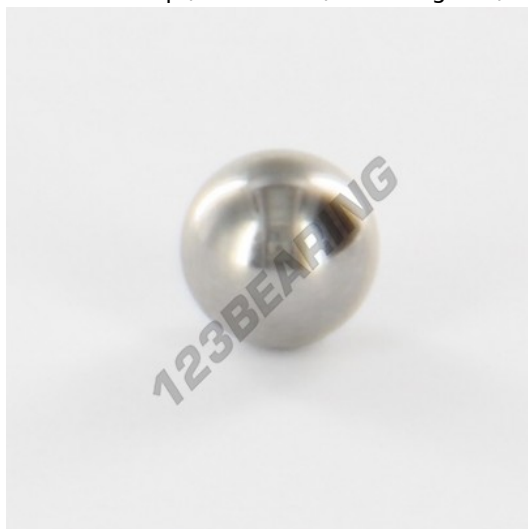

Esfera BA-7-INOX - BA-7-INOX

<https://www.123rolamento.pt/accessorio/esfera-agulha/esfera/ba-7-inox>

CARACTERÍSTICAS DO PRODUTO

Marca	GEN
Diâmetro exterior	7 mm
Diâmetro exterior	0.276" inch
Material	AÇO INOXIDÁVEL
Peso	1 g
Embalagem	1