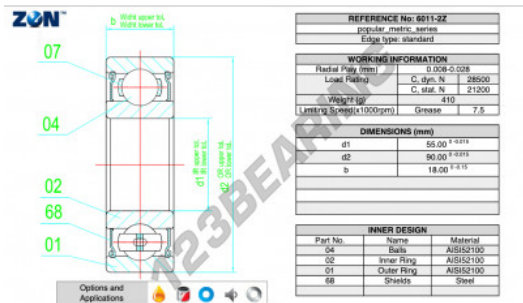

Rolamento esfera carreira simple 6011-ZZ-CS-ZEN - 6011-ZZ-CS-ZEN

<https://www.123rolamento.pt/rolamento-mancal/rolamento-esferas/carreira-simple/6011-zz-cs-zen>

CARACTERÍSTICAS DO PRODUTO

Marca	ZEN
Nº Ean13	3616060547200
Diâmetro interior	55 mm
Diâmetro interior	2.165" inch
Impermeabilização	Placa de proteção nos dois lados
Diâmetro exterior	90 mm
Diâmetro exterior	3.543" inch
Espessura	18 mm
Espessura	0.709" inch
Embalagem	1