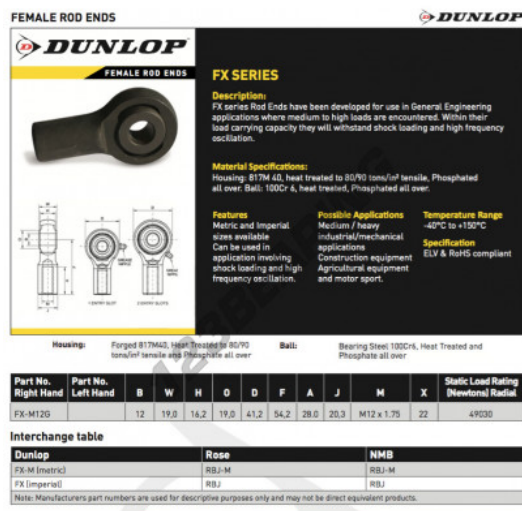

## Rótula SI FX-M12-G-DUNLOP - FX-M12-G-DUNLOP

<https://www.123rolamento.pt/rolamento-mancal/rotula/si/fx-m12-g-dunlop>

### CARACTERÍSTICAS DO PRODUTO

Marca	DUNLOP
Nº Ean13	3616060555069
Diâmetro interior	12 mm
Diâmetro interior	0.472" inch
Diâmetro exterior	19 mm
Diâmetro exterior	0.748" inch
Espessura	16.02 mm
Espessura	0.631" inch
Tipo	SI
Linha	Rosca direita
Lubrificação	com
Embalagem	1