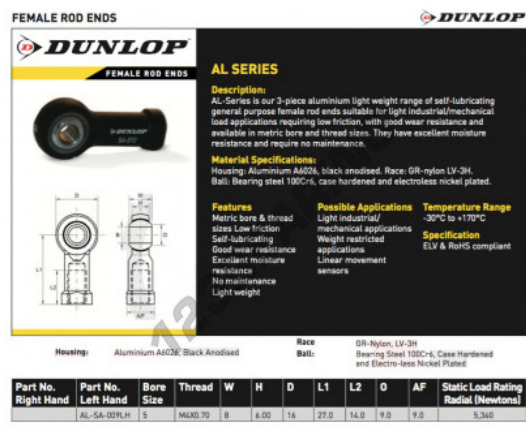

Rótula SI

AL-SA-009-LH-DUNLOP - AL-SA-009-LH-DUNLOP

<https://www.123rolamento.pt/rolamento-mancal/rotula/si/al-sa-009-lh-dunlop>

CARACTERÍSTICAS DO PRODUTO

Marca	DUNLOP
Nº Ean13	3616060556424
Diâmetro interior	5 mm
Diâmetro exterior	8 mm
Espessura	6 mm
Tipo	SI
Linha	Rosca direita
Lubrificação	com
Embalagem	1