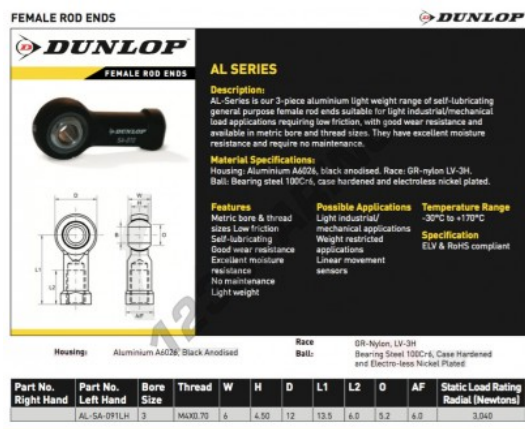

Rótula SI AL-SA-091-LH-DUNLOP - AL-SA-091-LH-DUNLOP

<https://www.123rolamento.pt/rolamento-mancal/rotula/si/al-sa-091-lh-dunlop>

CARACTERÍSTICAS DO PRODUTO

Marca	DUNLOP
Nº Ean13	3616060556585
Diâmetro interior	3 mm
Diâmetro exterior	6 mm
Espessura	4.5 mm
Tipo	SI
Linha	Rosca direita
Lubrificação	com
Embalagem	1