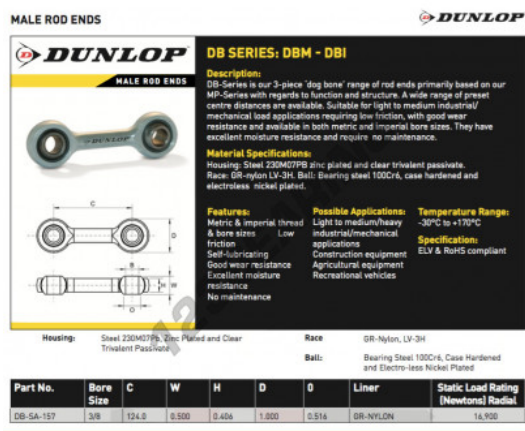

## Rótula SI

### DB-SA-157-DUNLOP - DB-SA-157-DUNLOP

<https://www.123rolamento.pt/rolamento-mancal/rotula/si/db-sa-157-dunlop>

## CARACTERÍSTICAS DO PRODUTO

Marca	DUNLOP
Nº Ean13	3616060556837
Diâmetro interior	5.52 mm
Diâmetro exterior	124 mm
Espessura	0.5 mm
Tipo	SI
Linha	Rosca direita
Lubrificação	com
Embalagem	1

[contato@123rolamento.pt](mailto:contato@123rolamento.pt)