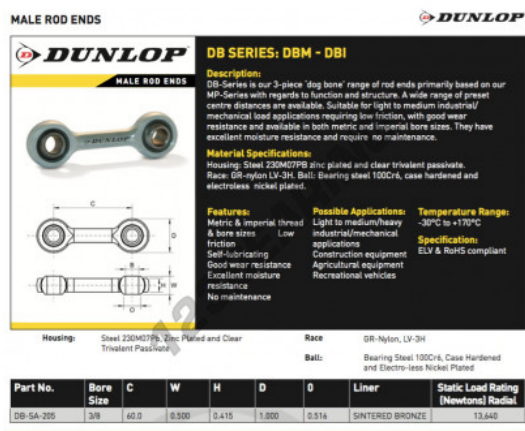

Rótula SI

DB-SA-205-DUNLOP - DB-SA-205-DUNLOP

<https://www.123rolamento.pt/rolamento-mancal/rotula/si/db-sa-205-dunlop>

CARACTERÍSTICAS DO PRODUTO

Marca	DUNLOP
Nº Ean13	3616060556899
Diâmetro interior	9.52 mm
Diâmetro exterior	60 mm
Espessura	0.5 mm
Tipo	SI
Linha	Rosca direita
Lubrificação	com
Embalagem	1