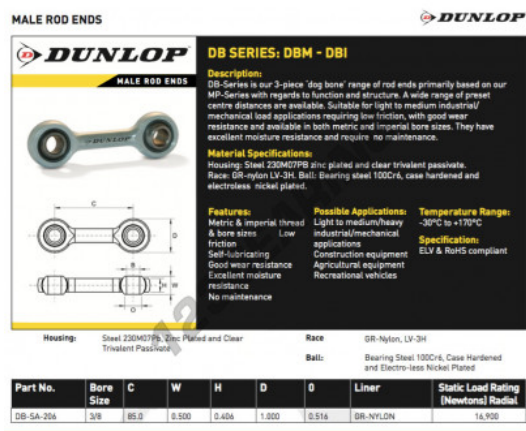

Rótula SI

DB-SA-206-DUNLOP - DB-SA-206-DUNLOP

<https://www.123rolamento.pt/rolamento-mancal/rotula/si/db-sa-206-dunlop>

CARACTERÍSTICAS DO PRODUTO

Marca	DUNLOP
Nº Ean13	3616060556905
Diâmetro interior	9.52 mm
Diâmetro exterior	85 mm
Espessura	0.5 mm
Tipo	SI
Linha	Rosca direita
Lubrificação	com
Embalagem	1