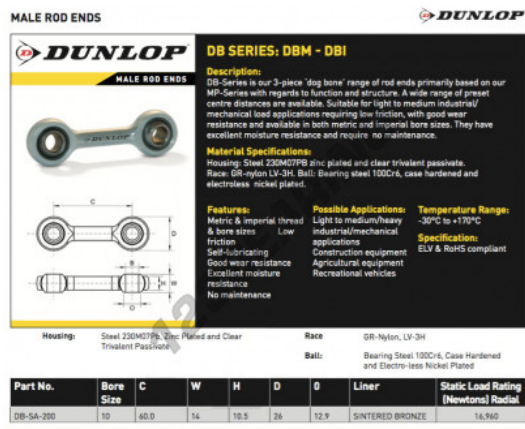

Rótula SI

DB-SA-200-DUNLOP - DB-SA-200-DUNLOP

<https://www.123rolamento.pt/rolamento-mancal/rotula/si/db-sa-200-dunlop>

CARACTERÍSTICAS DO PRODUTO

Marca	DUNLOP
Nº Ean13	3616060557056
Diâmetro interior	10 mm
Diâmetro exterior	60 mm
Espessura	14 mm
Tipo	SI
Linha	Rosca direita
Lubrificação	com
Embalagem	1