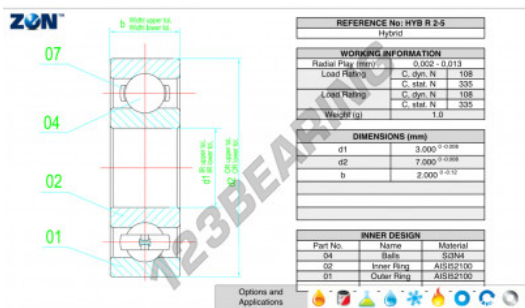

Rolamento esfera carreira simple HYB-R25-ZEN - HYB-R25-ZEN

<https://www.123rolamento.pt/rolamento-mancal/rolamento-esferas/carreira-simple/hyb-r25-zen>

CARACTERÍSTICAS DO PRODUTO

Marca	ZEN
Nº Ean13	3616060559470
Diâmetro interior	3 mm
Diâmetro exterior	7 mm
Espessura	2 mm
Carga dinâmica	108 kN
Carga estática	335 kN
Embalagem	1