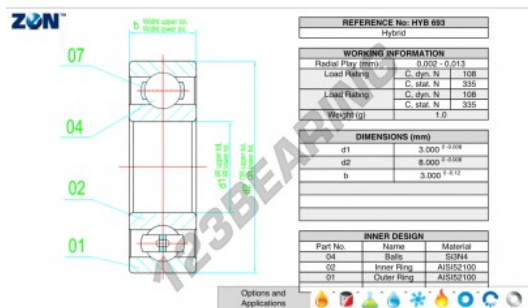

Rolamento esfera carreira simple HYB-693-ZEN - HYB-693-ZEN

<https://www.123rolamento.pt/rolamento-mancal/rolamento-esferas/carreira-simple/hyb-693-zen>

CARACTERÍSTICAS DO PRODUTO

Marca	ZEN
Nº Ean13	3616060559555
Diâmetro interior	3 mm
Diâmetro exterior	8 mm
Espessura	3 mm
Carga dinâmica	108 kN
Carga estática	335 kN
Embalagem	1