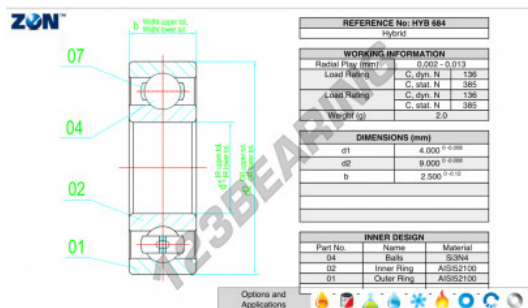

Rolamento esfera carreira simple HYB-684-ZEN - HYB-684-ZEN

<https://www.123rolamento.pt/rolamento-mancal/rolamento-esferas/carreira-simple/hyb-684-zen>

CARACTERÍSTICAS DO PRODUTO

| | |
|-------------------|---------------|
| Marca | ZEN |
| N° Ean13 | 3616060559586 |
| Diâmetro interior | 4 mm |
| Diâmetro exterior | 9 mm |
| Espessura | 2.5 mm |
| Carga dinâmica | 136 kN |
| Carga estática | 385 kN |
| Embalagem | 1 |