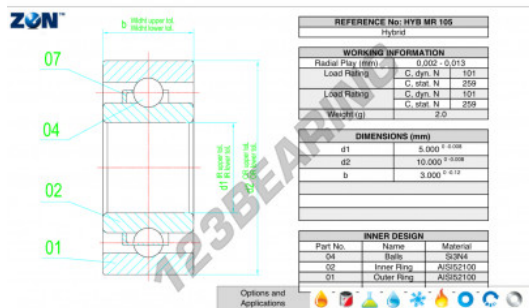

Rolamento esfera carreira simple HYB-MR105-ZEN - HYB-MR105-ZEN

<https://www.123rolamento.pt/rolamento-mancal/rolamento-esferas/carreira-simple/hyb-mr105-zen>

CARACTERÍSTICAS DO PRODUTO

Marca	ZEN
Nº Ean13	3616060559647
Diâmetro interior	5 mm
Diâmetro exterior	10 mm
Espessura	3 mm
Carga dinâmica	101 kN
Carga estática	259 kN
Embalagem	1