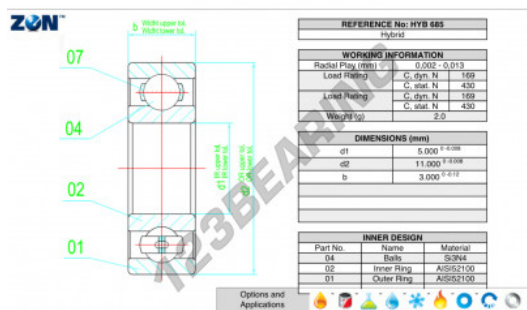

### CARACTERÍSTICAS DO PRODUTO

Marca	ZEN
Nº Ean13	3616060559654
Diâmetro interior	5 mm
Diâmetro exterior	11 mm
Espessura	3 mm
Carga dinâmica	169 kN
Carga estática	430 kN
Embalagem	1

[contato@123rolamento.pt](mailto:contato@123rolamento.pt)