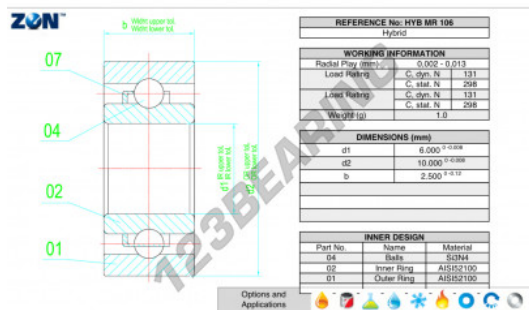

Rolamento esfera carreira simple HYB-MR106-ZEN - HYB-MR106-ZEN

<https://www.123rolamento.pt/rolamento-mancal/rolamento-esferas/carreira-simple/hyb-mr106-zen>

CARACTERÍSTICAS DO PRODUTO

Marca	ZEN
Nº Ean13	3616060559685
Diâmetro interior	6 mm
Diâmetro exterior	10 mm
Espessura	2.5 mm
Carga dinâmica	131 kN
Carga estática	298 kN
Embalagem	1