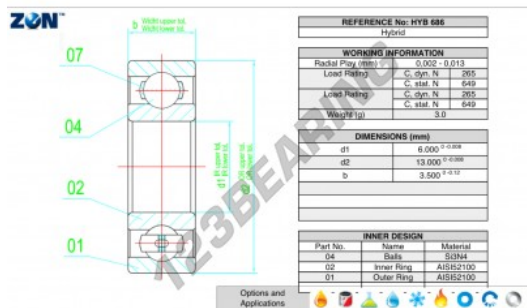

Rolamento esfera carreira simple HYB-686-ZEN - HYB-686-ZEN

<https://www.123rolamento.pt/rolamento-mancal/rolamento-esferas/carreira-simple/hyb-686-zen>

CARACTERÍSTICAS DO PRODUTO

Marca	ZEN
Nº Ean13	3616060559708
Diâmetro interior	6 mm
Diâmetro exterior	13 mm
Espessura	3.5 mm
Carga dinâmica	265 kN
Carga estática	649 kN
Embalagem	1