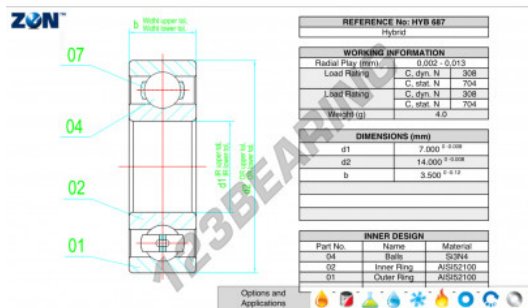

Rolamento esfera carreira simple HYB-687-ZEN - HYB-687-ZEN

<https://www.123rolamento.pt/rolamento-mancal/rolamento-esferas/carreira-simple/hyb-687-zen>

CARACTERÍSTICAS DO PRODUTO

Marca	ZEN
Nº Ean13	3616060560063
Diâmetro interior	7 mm
Diâmetro interior	0.276" inch
Diâmetro exterior	14 mm
Diâmetro exterior	0.551" inch
Espessura	3.5 mm
Espessura	0.138" inch
Carga dinâmica	308 kN
Carga estática	704 kN
Embalagem	1