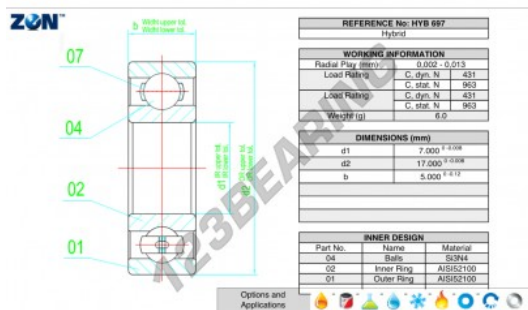

### CARACTERÍSTICAS DO PRODUTO

Marca	ZEN
Nº Ean13	3616060560070
Diâmetro interior	7 mm
Diâmetro interior	0.276" inch
Diâmetro exterior	17 mm
Diâmetro exterior	0.669" inch
Espessura	5 mm
Espessura	0.197" inch
Carga dinâmica	431 kN
Carga estática	963 kN
Embalagem	1