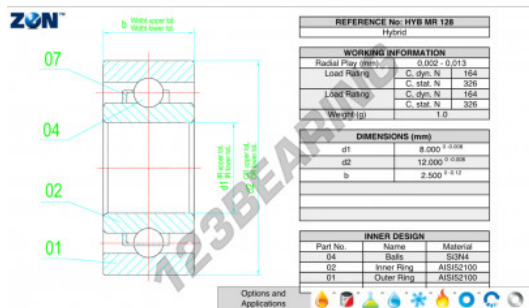

Rolamento esfera carreira simple HYB-MR128-ZEN - HYB-MR128-ZEN

<https://www.123rolamento.pt/rolamento-mancal/rolamento-esferas/carreira-simple/hyb-mr128-zen>

CARACTERÍSTICAS DO PRODUTO

Marca	ZEN
Nº Ean13	3616060560087
Diâmetro interior	8 mm
Diâmetro exterior	12 mm
Espessura	2.5 mm
Carga dinâmica	164 kN
Carga estática	326 kN
Embalagem	1