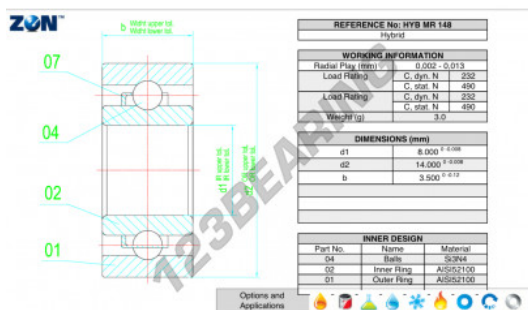

Rolamento esfera carreira simple HYB-MR148-ZEN - HYB-MR148-ZEN

<https://www.123rolamento.pt/rolamento-mancal/rolamento-esferas/carreira-simple/hyb-mr148-zen>

CARACTERÍSTICAS DO PRODUTO

Marca	ZEN
N° Ean13	3616060560094
Diâmetro interior	8 mm
Diâmetro exterior	14 mm
Espessura	3.5 mm
Carga dinâmica	232 kN
Carga estática	490 kN
Embalagem	1