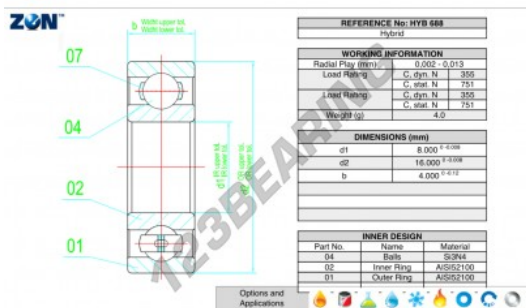

Rolamento esfera carreira simple HYB-668-ZEN - HYB-668-ZEN

<https://www.123rolamento.pt/rolamento-mancal/rolamento-esferas/carreira-simple/hyb-668-zen>

CARACTERÍSTICAS DO PRODUTO

Marca	ZEN
Nº Ean13	3616060560100
Diâmetro interior	8 mm
Diâmetro interior	0.315" inch
Diâmetro exterior	16 mm
Diâmetro exterior	0.63" inch
Espessura	4 mm
Espessura	0.157" inch
Carga dinâmica	355 kN
Carga estática	751 kN
Embalagem	1