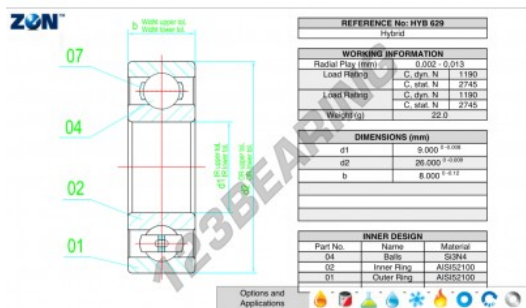

### CARACTERÍSTICAS DO PRODUTO

Marca	ZEN
Nº Ean13	3616060560292
Diâmetro interior	9 mm
Diâmetro exterior	26 mm
Espessura	8 mm
Carga dinâmica	1190 kN
Carga estática	2745 kN
Embalagem	1

[contato@123rolamento.pt](mailto:contato@123rolamento.pt)