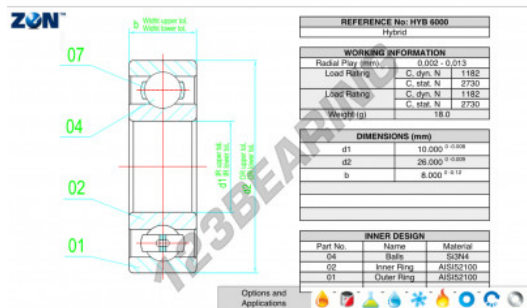

### CARACTERÍSTICAS DO PRODUTO

Marca	ZEN
N° Ean13	3616060560339
Diâmetro interior	10 mm
Diâmetro interior	0.394" inch
Diâmetro exterior	26 mm
Diâmetro exterior	1.024" inch
Espessura	8 mm
Espessura	0.315" inch
Carga dinâmica	1182 kN
Carga estática	2730 kN
Embalagem	1