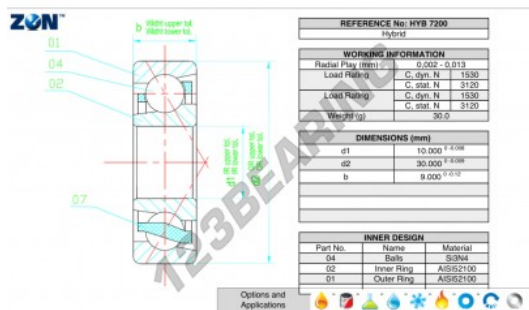

Rolamento esfera carreira simple HYB-7200-ZEN - HYB-7200-ZEN

<https://www.123rolamento.pt/rolamento-mancal/rolamento-esferas/carreira-simple/hyb-7200-zen>

CARACTERÍSTICAS DO PRODUTO

| | |
|-------------------|---------------|
| Marca | ZEN |
| Nº Ean13 | 3616060560377 |
| Diâmetro interior | 10 mm |
| Diâmetro exterior | 30 mm |
| Espessura | 9 mm |
| Carga dinâmica | 1530 kN |
| Carga estática | 3120 kN |
| Embalagem | 1 |