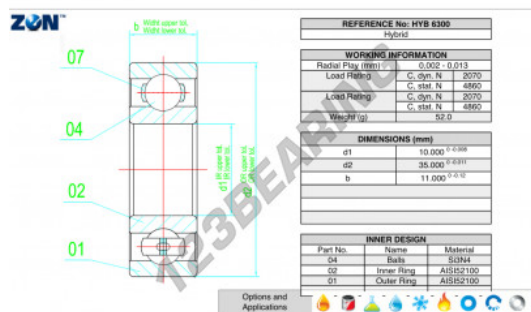

### CARACTERÍSTICAS DO PRODUTO

|                   |               |
|-------------------|---------------|
| Marca             | ZEN           |
| Nº Ean13          | 3616060560384 |
| Diâmetro interior | 10 mm         |
| Diâmetro exterior | 35 mm         |
| Espessura         | 11 mm         |
| Carga dinâmica    | 2070 kN       |
| Carga estática    | 4860 kN       |
| Embalagem         | 1             |