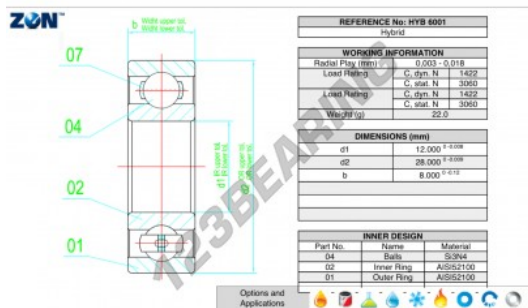

Rolamento esfera carreira simple HYB-6001-ZEN - HYB-6001-ZEN

<https://www.123rolamento.pt/rolamento-mancal/rolamento-esferas/carreira-simple/hyb-6001-zen>

CARACTERÍSTICAS DO PRODUTO

Marca	ZEN
N° Ean13	3616060560414
Diâmetro interior	12 mm
Diâmetro exterior	28 mm
Espessura	8 mm
Carga dinâmica	1422 kN
Carga estática	3060 kN
Embalagem	1