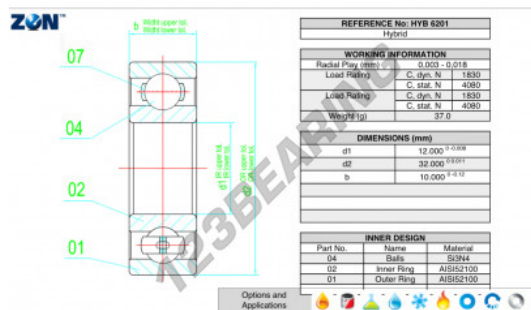

Rolamento esfera carreira simple HYB-6201-ZEN - HYB-6201-ZEN

<https://www.123rolamento.pt/rolamento-mancal/rolamento-esferas/carreira-simple/hyb-6201-zen>

CARACTERÍSTICAS DO PRODUTO

Marca	ZEN
Nº Ean13	3616060560575
Diâmetro interior	12 mm
Diâmetro exterior	32 mm
Espessura	10 mm
Carga dinâmica	1830 kN
Carga estática	4080 kN
Embalagem	1