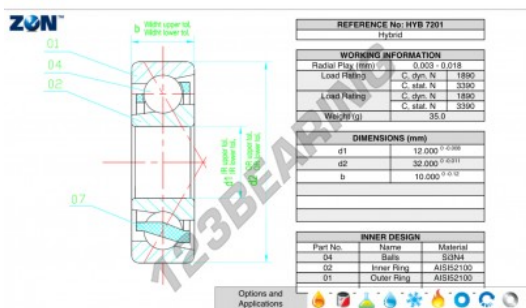

### CARACTERÍSTICAS DO PRODUTO

Marca	ZEN
Nº Ean13	3616060560582
Diâmetro interior	12 mm
Diâmetro interior	0.472" inch
Diâmetro exterior	32 mm
Diâmetro exterior	1.26" inch
Espessura	10 mm
Espessura	0.394" inch
Carga dinâmica	1890 kN
Carga estática	3390 kN
Embalagem	1