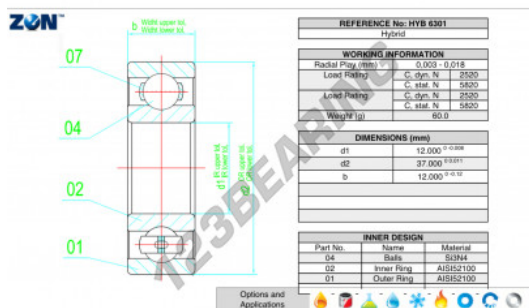

Rolamento esfera carreira simple HYB-6301-ZEN - HYB-6301-ZEN

<https://www.123rolamento.pt/rolamento-mancal/rolamento-esferas/carreira-simple/hyb-6301-zen>

CARACTERÍSTICAS DO PRODUTO

Marca	ZEN
Nº Ean13	3616060560599
Diâmetro interior	12 mm
Diâmetro exterior	37 mm
Espessura	12 mm
Carga dinâmica	2520 kN
Carga estática	5820 kN
Embalagem	1